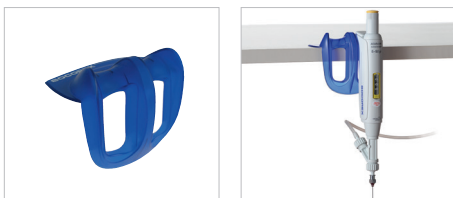

Soporte para dos instrumentos

El diseño atractivo se adapta a los instrumentos Acura® incluyendo las pipetas microdispensadoras Acura® 865. La banda autoadhesiva suministrada garantiza una fijación duradera sobre toda superficie limpia. Fabricada con material de policarbonato.

Información de pedido

Color	Embalaje	Código
Azul transparente	1 / caja	320.332
Azul transparente	4 / caja	320.332.4