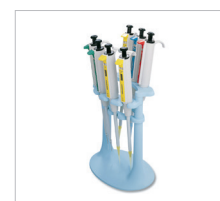

337

In-line™ universal 337

- 7 posiciones
- Sostiene pipetas monocanal de la mayoría de las marcas
- Soporte de pipeta que ahorra espacio
- Material robusto de poliamida
- 5 colores pastel atractivos

Universalidad en línea

Un almacenamiento adecuado de las micropipetas evita los daños y extiende la vida útil. Socorex ofrece una gama de soportes adaptada a toda configuración de laboratorio.

332

Soporte de pipetas para repisa 332